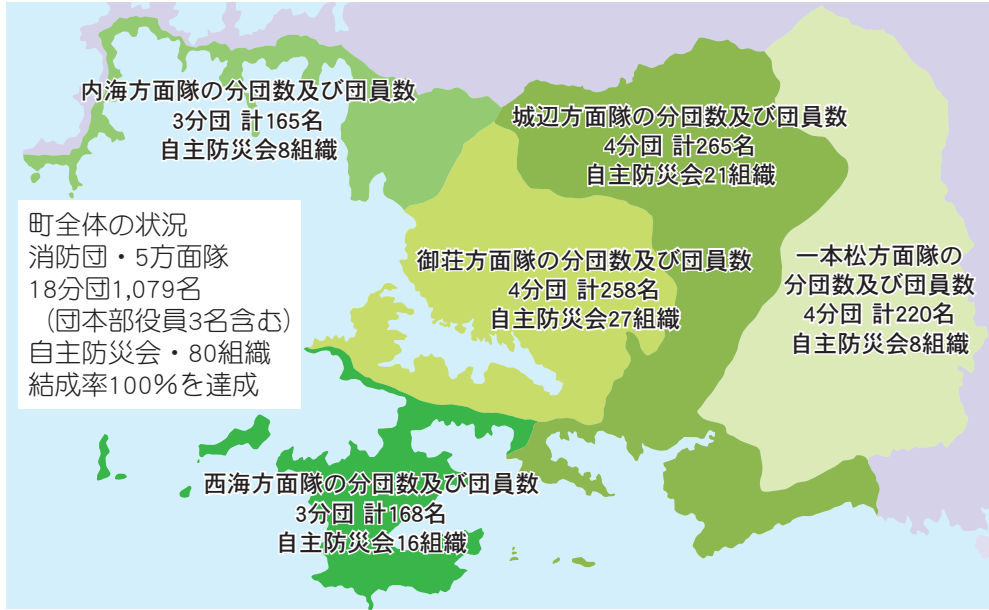

町消防団及び自主防災組織の状況（平成20年5月2日現在）

5/18

御荘文化センターで、愛南町自主防災会代表者会を行い、各自主防災会の連携を深めることを目的に「愛南町自主防災組織連絡協議会」(会長 清水岩門さん)が設立されました。

5/21

私、消防団員になりました

林いずみ 城辺方面隊第4分団僧都山出支部所属

林さんは、特別養護老人ホーム城辺みしま荘に勤務されています。町消防団に入った経緯を伺うと「近くの知人に入団してくれと頼まれ、主人も消防団に入っていたので、断れませんでした。また、父・兄の小型ポンプ操法の姿を見て、消火方法の流れはなんとなく理解できていたので、入団を決意しました。今後は、女性にしかできないこともあると思うから、自分にできることから活動していきたい」と、入団の意気込みを話されました。

現在、林さんのほか、西海中外泊女子火防隊に12名、城辺中玉支部に1名の女性団員がいます。

防出初式、防火パレード等、町の安全・安心を支える要として、様々な活動に取り組んでいます。

今後、住民の皆さんで組織された自主防災会と町消防団が、互いに連携を深めながら、町全体で「安全で安心できる暮らしの創造」をめざしてほしいと思います。

消防団は身近な暮らしを支えています

町消防団では、各地域の方面隊で、火災等に備え、各地区で消防ホースや消火栓等の機械器具の点検や消火訓練等を実施しています。また、今年、開催される「愛媛県消防操法南宇和地区大会」に向け、ポンプ自動車や小型ポンプの操法訓練が、毎晩のように実施されています。

このほか、行方不明者の捜索や消