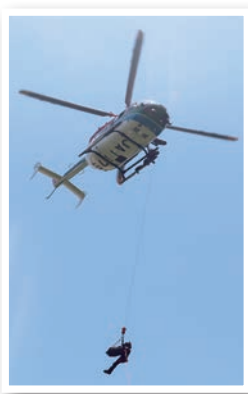

愛媛県消防防災航空隊と
町消防本部が合同訓練

町消防本部では愛媛県消防防災航空隊との連携強化を目的とした合同訓練を年2回実施しており、7月3日(水)に消防防災ヘリコプター『Ehime21』を使用した山岳救助訓練を南レク城辺球技場で実施しました。

この日の訓練は、山で伐採作業中に伐倒した木が当たり自力歩行ができなくなった傷病者を救助するという想定で実施。参加した消防隊員らは、こまめな声掛けによって的確に状況を判断し、危険箇所の回避と安全管理を徹底したうえでピックアップポイントまでの担架搬送を完了させました。

訓練を終えて県航空隊の西岡武志隊長は「隊員個々のスキルアップをはじめ航空隊との連携強化を図ることができた」と手応えを見せました。また、町消防本部の小泉慶隊長は「今回の訓練で得た成果や課題を署内で共有し、危険な現場においても傷病者の安全を第一に活動できるように今後も積極的に訓練に参加していきたい」と述べました。

消防防災ヘリコプター『Ehime21』は災害応急対策・救急救助・火災防御活動など緊急運航のほか、災害予防や消防防災訓練を行う。平成28年6月1日から県消防防災航空隊の2機目として運用され、災害時には約30分で県内全域をカバーできる位置に配備。緊急運航の出動件数は令和5年に63件、運用開始9年目で500件を超える出動件数となっている。