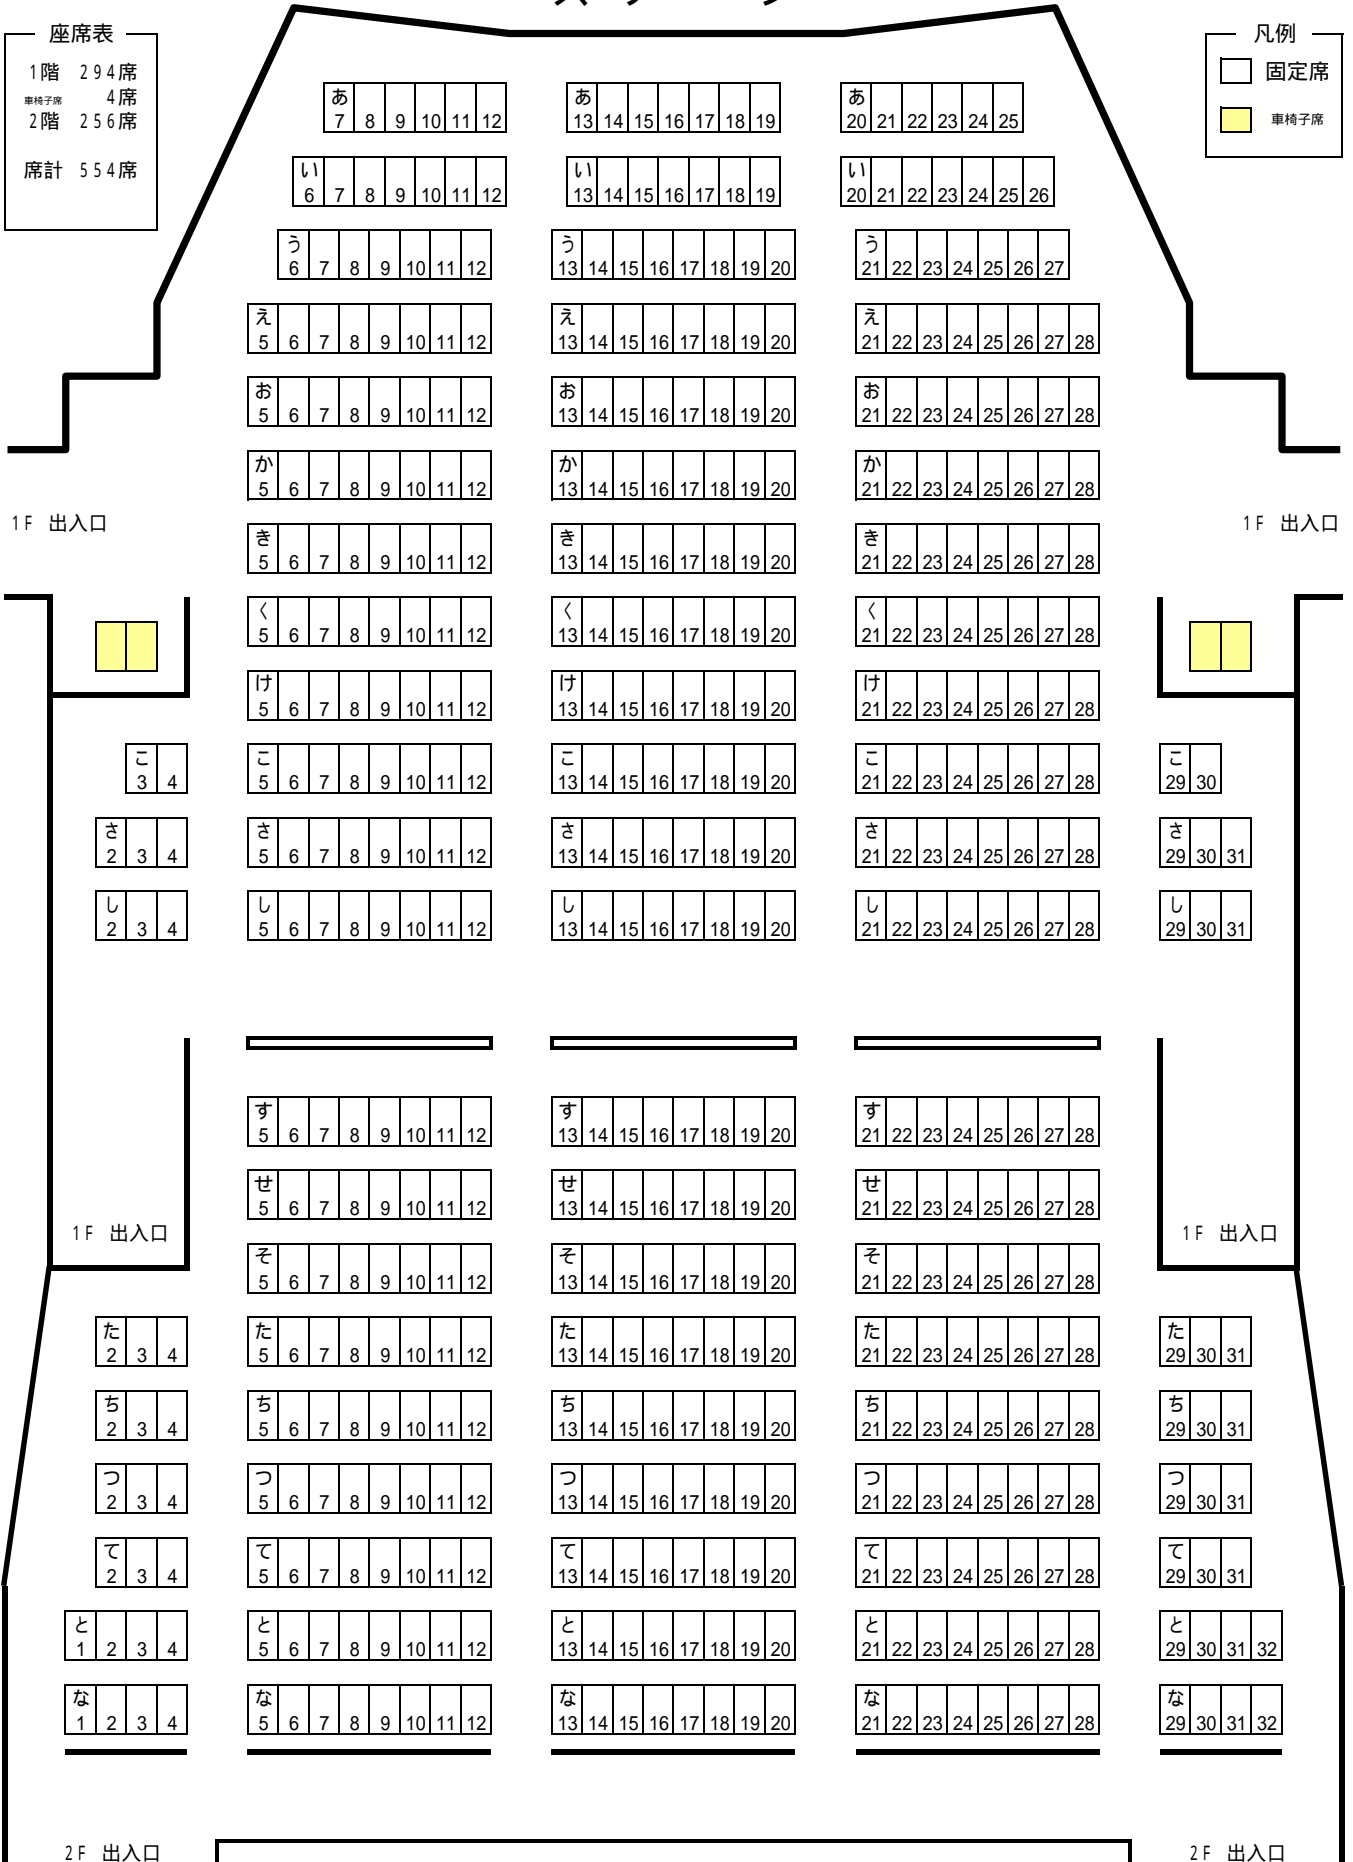

愛南町御荘文化センター座席表

ステージ

座席表

1階 294席
車椅子席 4席
2階 256席
席計 554席

凡例

□ 固定席
■ 車椅子席

2F 出入口

2F 出入口