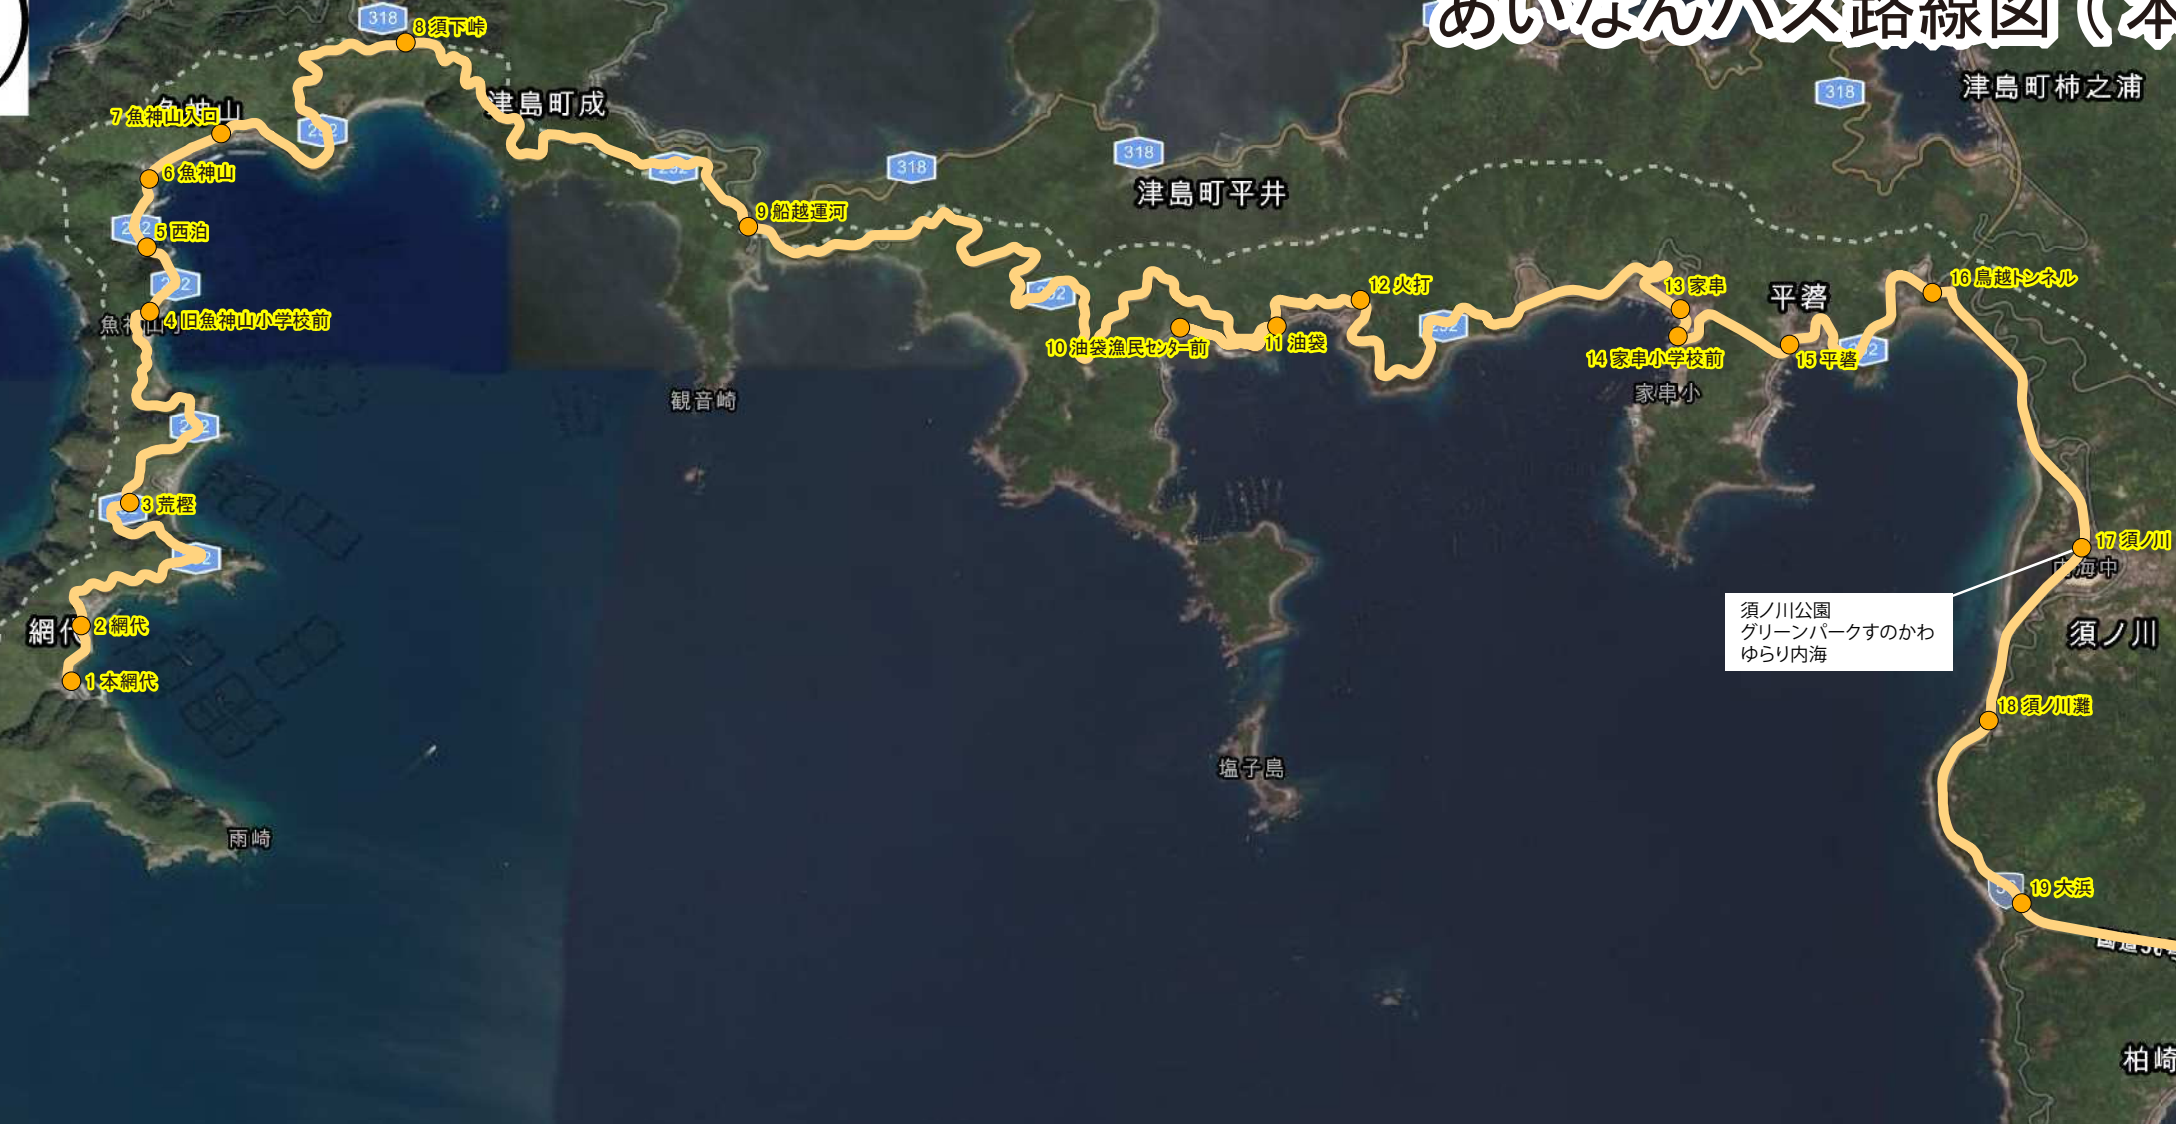

あいなんバス路線図（本網代・柏線）

須ノ川公園
グリーンパークすのかわ
ゆらり内海